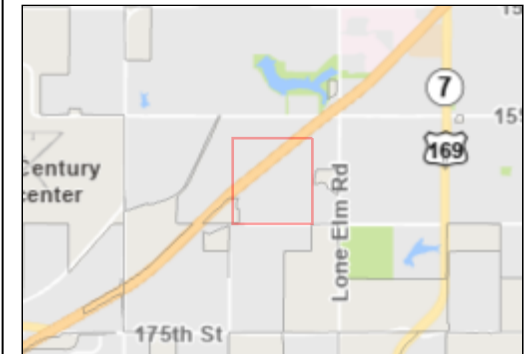

A product of Johnson County AIMS, 111 S Cherry, Ste 3100, Olathe KS 66061 - 913-715-1600 - <https://aims.jocogov.org> - mapper@jocogov.org

©2024 Johnson Co. AIMS - aims.jocogov.org

Johnson Co AIMS Map

LEGEND